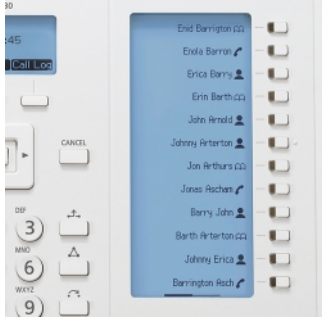

KX-HDV230

ÖDÜN VERMEKSİZİN MALİYET TASARRUFU

Yenilikçi KX-HDV serisi yeni telefonlar, ekonomik fiyatlarla olağanüstü esneklik ve kullanılabilirlik özelliklerine ulaşabilmenizi sağlar. Çok net HD ses sağlarken çok sayıda hattı bağlayabilme özellikli, kolay okunur LCD ve Broadsoft desteğine sahip olan bu dünya lideri seri yüksek kalitede iletişim, kusursuz güvenilirlik ve uzun vadeli maliyet tasarrufu özelliklerini tek bir pakette toplar.

Ek olarak, esnek işlev tuşları opsiyonel Expansion Module KX-HDV20 ile 224 tuşa kadar genişletme sağlar.

Temel Özellikler

- 6 hatlı SIP telefon
- 2 x Gigabit Ethernet ve PoE
- Kendinden etiketli 24 işlev tuşu
- Geniş bant HD ses
- Full-Duplex hoparlörlü telefon
- BroadSoft UC-ONE, uaCSTA dahil UC özellikleri için destek
- 6 x SIP hesabı

ÜRÜN KILAVUZU VE TEKNİK ÖZELLİKLER

KX-HDV230 (Ekran)

KX-HDV230 (Beyaz)

KX-HDV230 (Siyah)

* Yukarıdaki görüntülerin NE versiyonu olduğuna dikkat edin.
Ayrıca, piktogram yerine karakter kullanılan bir X sürümü de vardır.